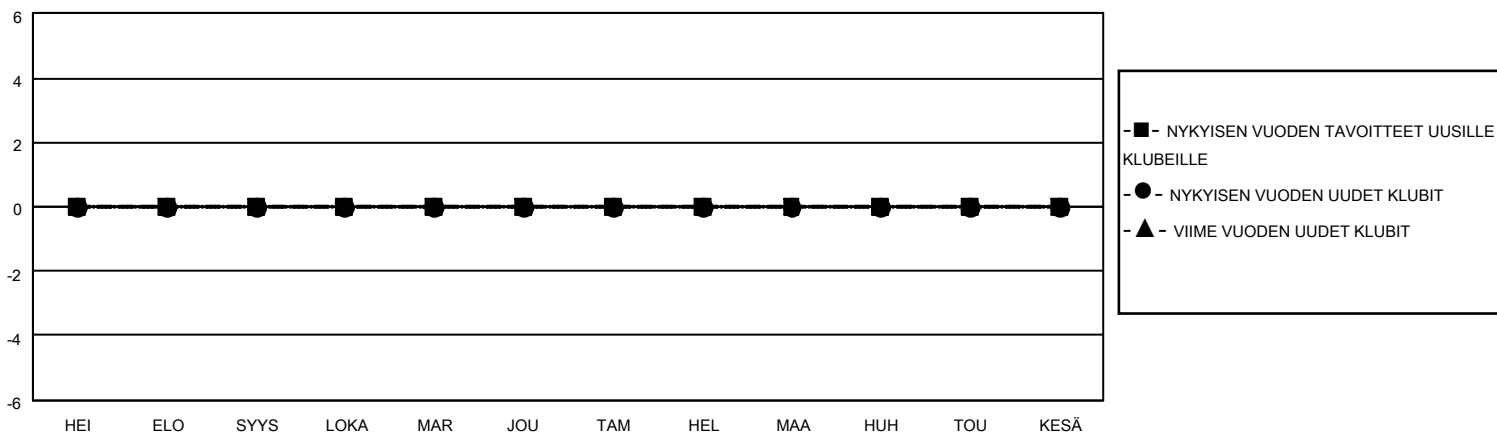

MONTHLY MEMBERSHIP PROGRESS REPORT

SIJAINTI FINLAND

District 107 K

Results as of: 11/30/2021

Klubit				jäsentä			
TULOKSET 2021-2022				TULOKSET 2021-2022			
NELJÄNNES	UUDEN KLUBIN TAVOITE	UUDET KLUBIT	LOPETETUT KLUBIT	NELJÄNNES	JÄSENKASVUN NETTOTAVOITE	TOTEUTUNUT JÄSENKASVU	POISTETUT JÄSENET (mukaan lukien siirrot)
HEI/ELO/SYYS	0	0	0	HEI/ELO/SYYS	5	8	11
LOKA/MAR/JOU	0	0	0	LOKA/MAR/JOU	10	16	15
TAM/HEL/MAA	0	0	0	TAM/HEL/MAA	5	0	0
HUH/TOU/KESÄ	0	0	0	HUH/TOU/KESÄ	5	0	0

TAVOITTEET JA UUDET KLUBIT, KUMULATIIVINEN