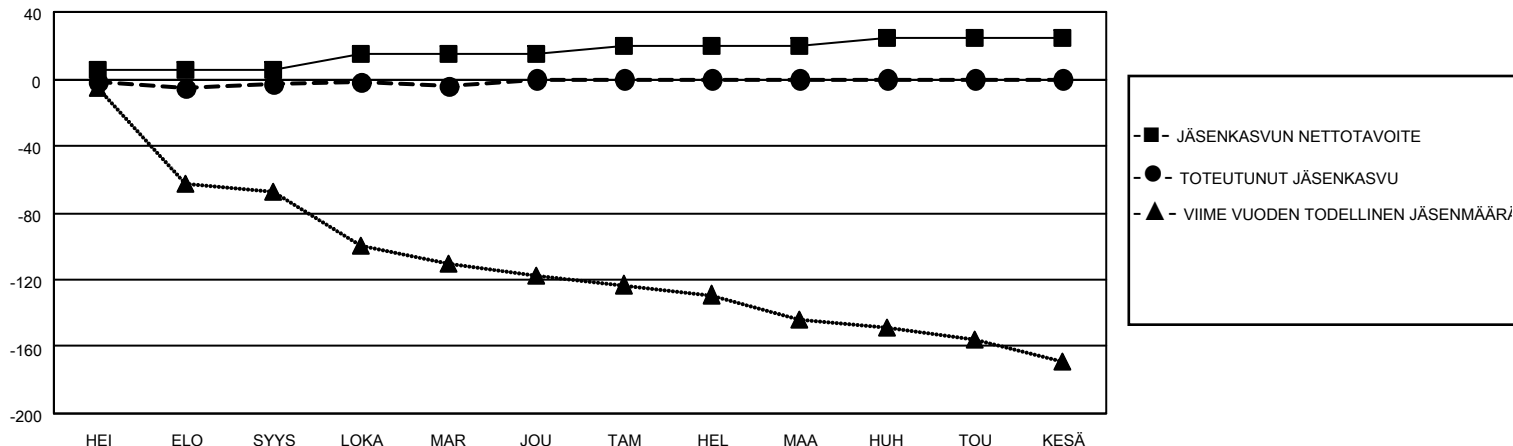

# MONTHLY MEMBERSHIP PROGRESS REPORT

SIJAINTI FINLAND

District 107 K

Results as of: 11/30/2021

Klubit				jäsentä			
TULOKSET 2021-2022				TULOKSET 2021-2022			
NELJÄNNES	UUDEN KLUBIN TAVOITE	UUDET KLUBIT	LOPETETUT KLUBIT	NELJÄNNES	JÄSENKASVUN NETTOTAVOITE	TOTEUTUNUT JÄSENKASVU	POISTETUT JÄSENET (mukaan lukien siirrot)
HEI/ELO/SYYS	0	0	0	HEI/ELO/SYYS	5	8	11
LOKA/MAR/JOU	0	0	0	LOKA/MAR/JOU	10	16	15
TAM/HEL/MAA	0	0	0	TAM/HEL/MAA	5	0	0
HUH/TOU/KESÄ	0	0	0	HUH/TOU/KESÄ	5	0	0

TAVOITTEET JA UUDET KLUBIT, KUMULATIIVINEN

TAVOITTEET JA JÄSENET, KUMULATIIVINEN

LAKKAUTETUT KLUBIT: 0

ERONNEET JÄSENET

KUOLLUT	4
KLUBI LAKKAUTETTU	0
MUU	22
<b>YHTEENSÄ</b>	<b>26</b>

14 CLUBS OF 46 LISÄNNYT YHDEN TAI USEAMMAN UUTTA JÄSENTÄ